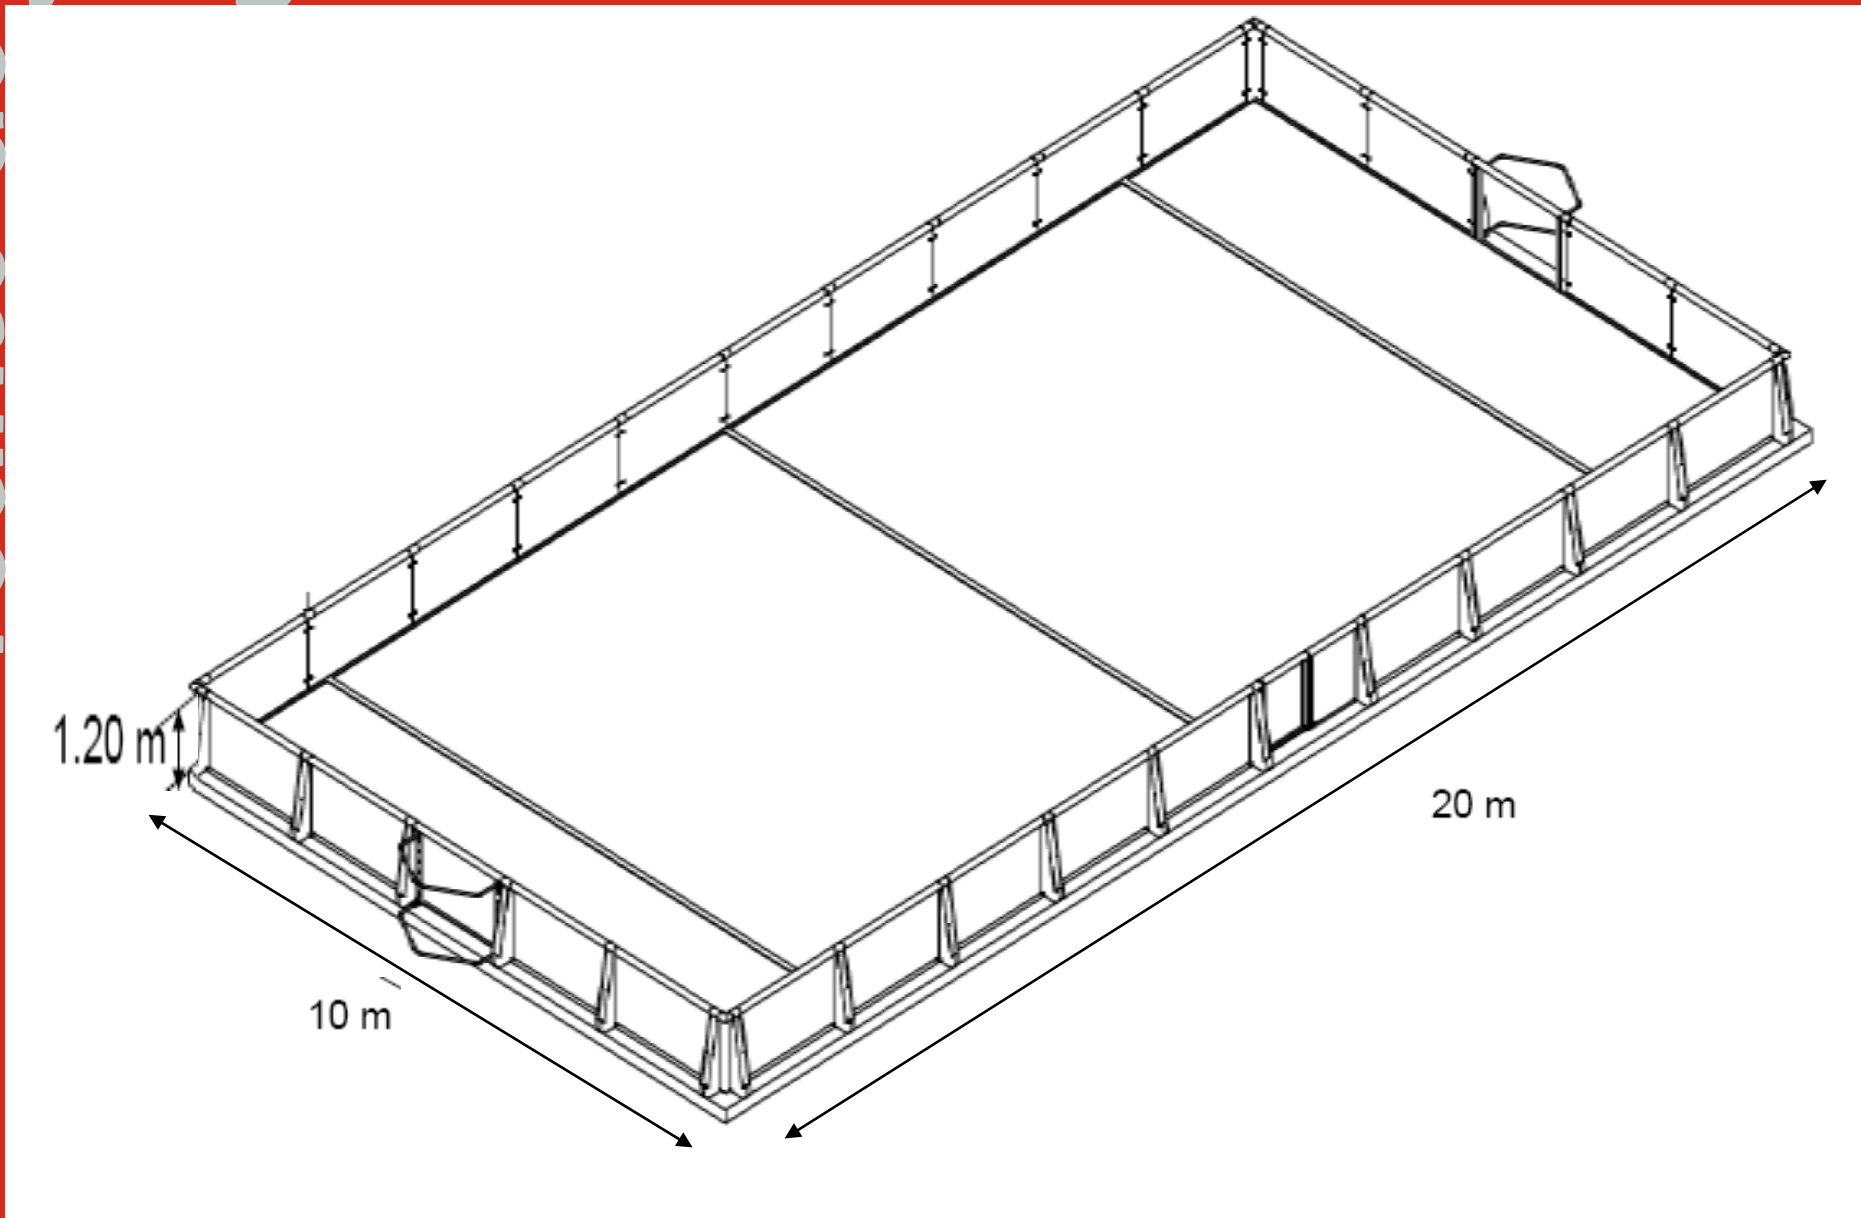

# Futbol X-Tress

*Mucho futbol en un nuevo espacio*

Novedosa pista de futbol de **fácil instalación** que aprovecha completamente el terreno y el espacio

El **Futbol X-Tress** es un deporte de ocio derivado del Futbol 7 que se juega 3 contra 3 en un recinto cerrado valiéndose de paramentos bajos en los que puede golpear el balón.

Dispone de una puerta de entrada central para poder acceder al recinto de juego.

El terreno de juego puede ser Sportlife o **césped artificial**

Ideal para ser instalado en Ayuntamientos, parques, urbanizaciones, plazas, colegios, hoteles, escuelas de futbol etc..

# reglas del juego

Se juega con un balón de fútbol sala

Dos equipos, cada uno se compone de 3 jugadores,,

La partida dura dos tiempos de 20 minutos con 10 minutos de descanso.

Los saques se hacen desde la esquina lateral izquierda de cada área

medidas

disponibles

Se dispone de las siguientes medidas de referencia de Futbol X-Tress